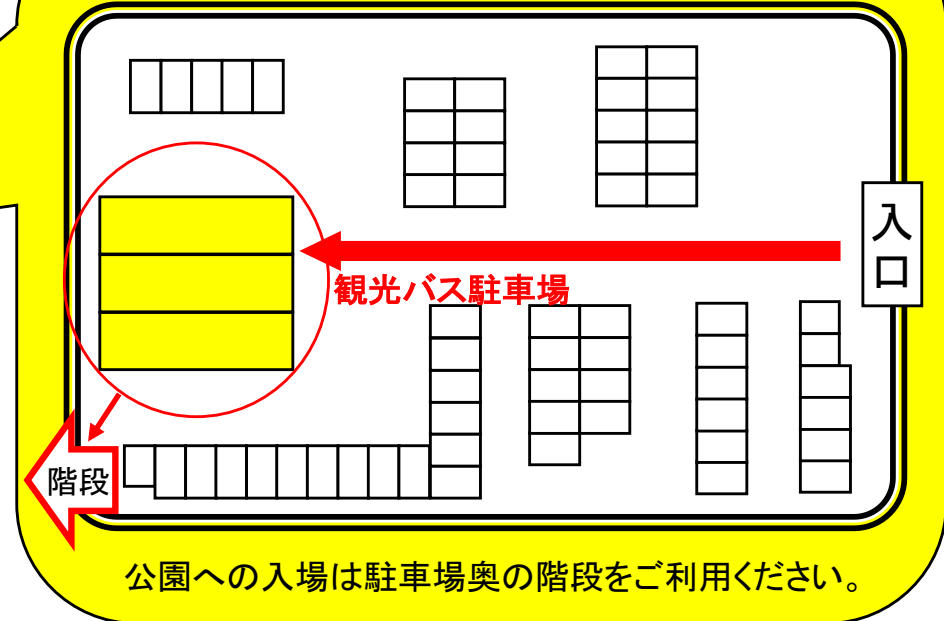

# 観光バス駐車場 位置図

茂  
原  
公  
園

茂原公園  
第二駐車場

階段

茂原公園  
第一駐車場  
(バス駐車不可)

BIG  
MOTOR

オリックス  
レンタカー

ミスター  
ドーナツ

松屋

JR茂原駅方面

国道  
128  
号線

茂原市役所

第二駐車場 拡大図

## 【ご注意ください】

- 第二駐車場は北側からの右折侵入ができません。必ず南側から左折で侵入してください。
- 予約時間の5分以上前に到着した場合、場内での時間調整はできません。
- 駐車場内では警備員の指示に従ってください。