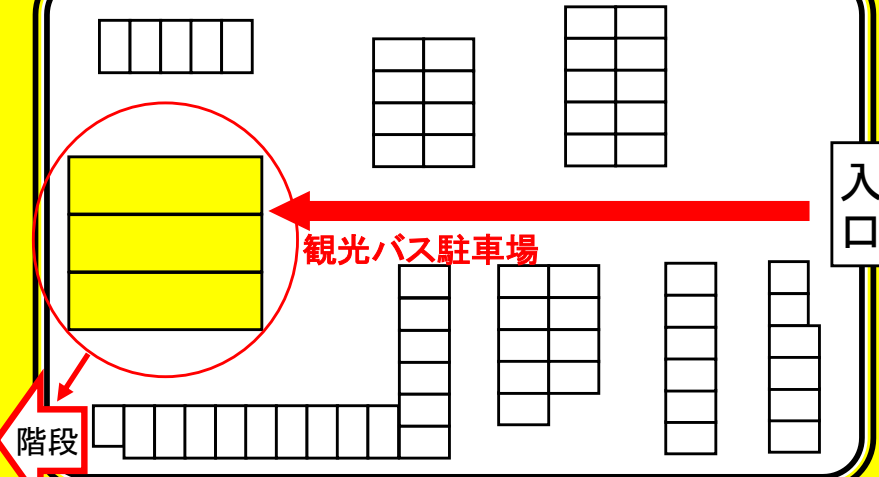

# 観光バス駐車場 位置図

茂  
原  
公  
園

茂原公園  
第二駐車場

階段

茂原公園  
第一駐車場  
(バス駐車不可)

BIG  
MOTOR

オリックス  
レンタカー

ミスター  
ドーナツ

松屋

JR茂原駅方面

国道  
128  
号線

茂原市役所

第二駐車場 拡大図

公園への入場は駐車場奥の階段をご利用ください。

## 【ご注意ください】

- 第二駐車場は北側からの右折進入ができません。必ず南側から左折で進入してください。
- 予約時間の5分以上前に到着した場合、場内での時間調整はできません。
- 駐車場内では警備員の指示に従ってください。